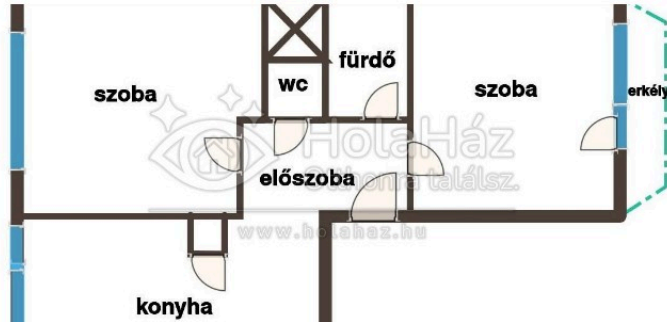

Tatabánya, Kertvárosi lakótelep

 Eladó panel lakás

LEÍRÁS

Panelharmónia a Kertvárosi lakótelep szívében! Ez a 65 m²-es, kétszobás lakás a második emeleten várja új tulajdonosát, akinek fontos a praktikus elrendezés és a saját erkély nyújtotta friss levegő. A külön konyha és a külön fürdőszoba-WC kombinációja kényelmes mindennapokat ígér.

-  65 m² hasznos alapterület, kényelmes elosztásban
-  4 emeletes panelépület második emeletén
-  2 különálló szoba, az egyik erkélykapcsolatos
-  Külön fürdőszoba és külön WC a komfortért
-  Külön konyha, praktikus kamrával