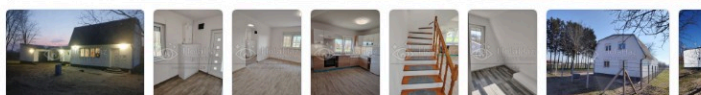

Szatymaz, Jánosszállás (külsőterület)

 Eladó ház

LEÍRÁS

Két szintes, tágas családi otthon hatalmas, természetközeli telekkel! Ebben a 100 m²-es, 4 szobás, modern vidéki házban a csend és a nyugalom öleli körül a mindennapokat, miközben a 2878 m²-es telek rengeteg lehetőséget kínál kertészkedésre vagy szabadidős tevékenységekre. A jól átgondolt elrendezés és a természetes fények harmóniája otthonossá varázsolja ezt az ingatlant.

 Nagyméretű, 2878 m²-es saját telek, természetes, részben füves és részben földes felszínnel

 Kétszintes, 100 m² hasznos lakótér, 4 hálószobával az emeleten és világos nappalival a földszinten

 Zárt, fedett kétállásos garázs, közvetlen átjáróval a házhoz

A legkiemelkedőbb tulajdonság a hatalmas, több mint 2800 m²-es telek, amely ritkaság a környéken, és számos lehetőséget kínál a kert kialakítására, hobbiállatok tartására vagy akár bővítésre is. Ez a tágas, kétszintes családi ház pedig a praktikum és a modern komfort ötvözete, ahol a földszinten a nappali, konyha és étkező egyben biztosítja a családi együttléti helyszínét, míg az emeleten a hálószobák és dolgozószoba nyújtanak nyugalmat. A zárt, fedett garázs tovább növeli az ingatlan értékét, kényelmes és biztonságos autótárolást biztosítva.

ELHELYEZKEDÉS

Szatymaz, Jánosszállás (külsőterület)

ÁR, MÉRET

74,90 millió Ft

= 749 eFt/m²

4 szoba
+ nappali

Szobák

100 m²