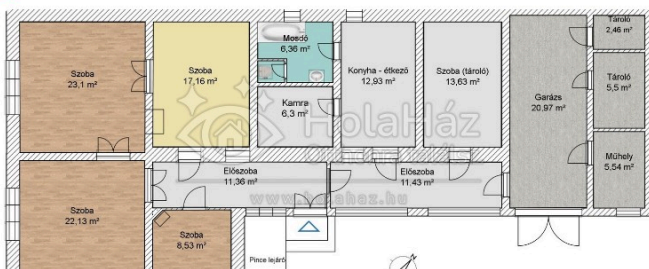

Gödöllő, Kertváros

Eladó ház