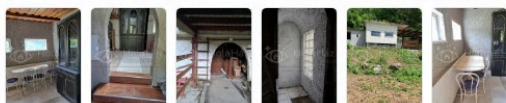

**Szirmabesenyő, Királyhegy (külszűterűlet)**
 Eladó ház

 **LEÍRÁS**
**Leírás**

Fedezze fel ezt a páratlan lehetőséget Szirmabesenyő Királyhelyen, ahol a természet közelsége és a város kényelme találkozik! Ez a csodálatos nyaraló telek két házzal várja új tulajdonosát, ideális választás azok számára, akik csendes, zöldövezeti környezetben szeretnének pihenni.

A telek összesen egy hatalmas területet kínál, amely lehetőséget biztosít a szabadban való tevékenységekre és a kikapcsolódásra. A nagyobb ház körülbelűl 50 négyzetméter alapterűletű, amely tökéletes egy nyaralónak vagy akár állandó lakóhelynek is. A kisebb ház igény szerint konyhaként is funkcionálhat, így praktikus megoldásokat kínál a családi összejövetelekhez vagy baráti találkozókhöz.