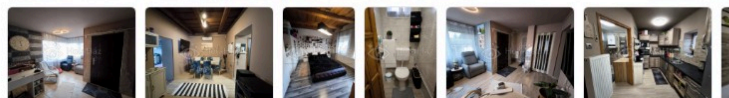

Vécs

 Eladó ház

LEÍRÁS

 Otthon a Mátra lábánál, ahol a csend és a természet ölelése találkozik! Ez a 78 m²-es, teljesen felújított családi ház Vécs nyugodt, barátságos belterületén várja új lakóit, akik értékelik a modern kényelmet és a vidéki hangulatot. A ház egyedi fa gerendás mennyezettel, légkondicionált terek és egy hangulatos pavilon segítségével kínálja a kikapcsolódás és a családi együttlétek ideális helyszínét.

Főbb jellemzők:

-  78 m² hasznos lakótér, 2 szoba + nappali kényelmes elrendezéssel
-  741 m² saját telek, gyümölcsfákkal és rendezett kerttel
-  Működő légkondicionáló a kellemes hőmérsékletért
-  Központi fűtés gázkazánnal, modern radiátorokkal
-  Teljes körű felújítás, modern burkolatokkal és esztétikus fa mennyezettel
-  Szép kilátás a Mátra hegyeire, csendes, nyugodt környezetben
-  Fedett, fa szerkezetű pavilon sütőgetővel a kertben
-  Modern fürdőszoba fa mintázatú csempével, külön WC-vel
-  Biztonsági bejárati ajtó és jól szigetelt falak az energiatakarékosságért
-  Hasznos pince tárolásra vagy hobbi célokra