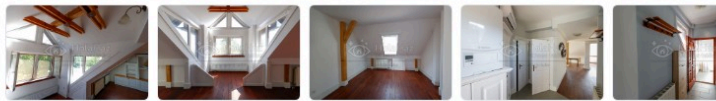

Pápa, Igal-lakótelep

 Eladó társasházi lakás

LEÍRÁS

Fényben úszó tetőtéri élettér, ahol a tágasság és az otthonosság egyszerre van jelen! Ez a 94 m²-es, 1995-ben épült pápai társasházi lakás különleges hangulatot kínál, sok természetes fényrel és jól kihasználható terekkel. A ferde falak karaktert adnak, a tolóajtóval leválasztott szoba pedig praktikus és rugalmas megoldást nyújt a mindennapokban. ✨

-  Nettó 94 m²-es, használható lakótér
-  2 szoba + 1 nappali, jól alakítható elrendezéssel
-  Tetőtéri helyiségek nagy ablakkal és kiváló benapozottsággal
-  Tolóajtóval leválasztott egyik szoba
-  Ferde falak alatti praktikus beépített tárolók
-  Svéd padló és fehér beépített bútorok
-  Hűtő-fűtő klíma a komfortos használatért
-  Új gázkazán és gázközmű
-  Új beépített nyílászárók
-  Saját parkolóhely tartozik hozzá
-  Fürdőszoba metrócsempével és lambéria burkolattal
-  Jó elhelyezkedés: buszmegálló, óvoda, iskola, bolt és posta a közelben

A legnagyobb előnye a jól átgondolt, tágas lakótér és a megújított műszaki háttér: az új gázkazán, a hűtő-fűtő klíma és az új nyílászárók együtt kényelmes, korszerű használatot biztosítanak. Külön érték, hogy a ferde falak alatt is hasznos tárolók kaptak helyet, így a tetőtéri karakter nem kompromisszum, hanem jól kihasznált adottság. A parkoló, a külön fürdő és WC, valamint a városrész jó ellátottsága tovább erősítik az ingatlan értékét.