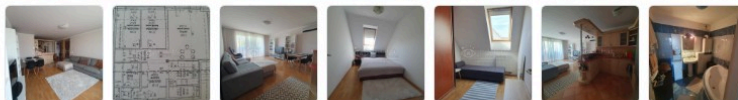

Szeged, Csaplár Benedek u. 1 2.

 Eladó társasházi lakás

LEÍRÁS

Varázslatos harmónia a Csaplár Benedek utcában! Ez a 65 m²-es, 2. emeleti téglalakás egy igazi otthon, ahol a modern amerikai konyhás nappali és a kényelmes két fél szoba együttese biztosítja a nyugodt mindennapokat. A világos terek és a praktikus elrendezés minden pillanatot élvezetessé tesznek.

 Erkély, ahonnan élvezheti a friss levegőt és a városi panorámát

 Gázfűtés biztosítja a meleg otthont a hideg napokon

 1990 utáni téglalakás normál állapotban - megbízható és stabil szerkezet

 Modern, világos fa konyhabútor piros csempével, beépített gépekkel - a főzés öröme garantált

 Külön fürdőszoba sarokkal és külön WC - praktikusság a mindennapokban

 Két fél szoba és tágas nappali amerikai konyhával - családbarát térkihasználás

 Szeged, Móraváros csendes, belterületi részén - jó közlekedés és infrastruktúra