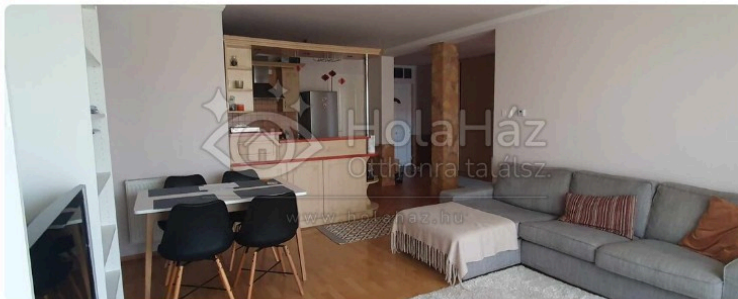

Szeged, Csaplár Benedek u. 1 2.

 Eladó társasházi lakás

LEÍRÁS

Varázslatos harmónia a Csaplár Benedek utcában! Ez a 65 m²-es, 2. emeleti téglalakás egy igazi otthon, ahol a modern amerikai konyhás nappali és a kényelmes két fél szoba együttese biztosítja a nyugodt mindennapokat. A világos terek és a praktikus elrendezés minden pillanatot élvezetessé tesznek.

 Erkély, ahonnan élvezheti a friss levegőt és a városi panorámát

 Gázfűtés biztosítja a meleg otthont a hideg napokon

 1990 utáni téglalakás normál állapotban - megbízható és stabil szerkezet

 Modern, világos fa konyhabútor piros csempével, beépített gépekkel - a főzés öröme garantált

 Külön fürdőszoba sarokkal és külön WC - praktikusság a mindennapokban

 Két fél szoba és tágas nappali amerikai konyhával - családbarát térkihasználás

 Szeged, Móraváros csendes, belterületi részén - jó közlekedés és infrastruktúra