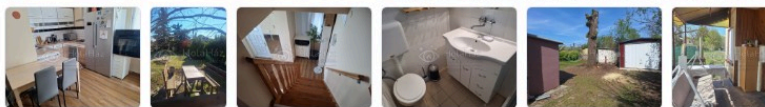

### LEÍRÁS

Eladó Tápiószentmárton közkedvelt, gyógyvizes üdülőövezetében egy 606 m<sup>2</sup>-es telken elhelyezkedő, 50 m<sup>2</sup>-es ház, amely kiválóan alkalmas állandó lakhatásra vagy nyaralónak is. Az ingatlan könnyen megközelíthető, mivel előtte végig betonozott út található. A ház elrendezése praktikus: a felső szinten 2 szoba található, míg az alsó szinten a konyha az étkezővel és nappalival egy légtérben helyezkedik el, valamint itt kapott helyet a fürdőszoba is. A ház 3×16 A villamos hálózattal rendelkezik, amelyből 10 A H-tarifás. A fűtés megoldható klímával vagy gázkonvektorral, a kényelmet pedig fűtő-hűtő klíma biztosítja mind az alsó, mind a felső szinten. A házban vezetékes víz van, emellett egy fűtő kút is rendelkezésre áll, amely igény szerint ráköthető a rendszerre. Az ingatlan beton alapra épült, téglá falazattal, továbbá elektromos kapu és garázs is tartozik hozzá. Elhelyezkedése kiváló: a gyógyfürdő mindössze kb. 1 km-re található, a közelben van a Kincsem Lovaspark és az Attila-domb, buszmegálló 2 perc sétára, a vasútállomás pedig 5 perc autóval elérhető. Az ingatlan ára: 30 millió Ft. Érdeklődni a 06 30 911 1404-es telefonszámon lehet.