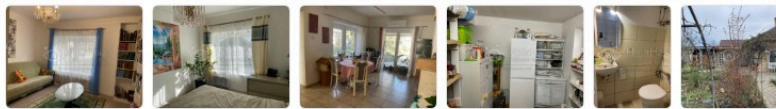

Balatonlelle, Tabán

 Eladó ház

LEÍRÁS

Balatonlellén, Balatontól 10perces sétára, csendes utcában, 80m² alapterületű 2015-ben (a tetőn kívül) felújított téglafalazatú családi ház eladó.

Jellegzetességei: egy hangulatos (vízteres) fehér márvány kandallóval és hűtő-fűtő klímával ellátott amerikai konyhás nappali, amihez fehér mészkőlapokkal burkolt részben fedett terasz kapcsolódik. Továbbá 2 szoba, télikert, valamint zuhanyzós fürdőszoba és külön wc.

A falazat 10 cm hungarocellel, a födém 30 cm kőzetgyapattal lett szigetelve.

A nappalihoz kapcsolt melléképületben spádz, és egy külső fürdőszoba, wc van.

Az udvar részben térkővel burkolt, fedett gk beállíval.

A kertet cédrusok, fenyők, valamint gyümölcsfák, szőlő és kis kerti tavak teszik kellemessé.

Az udvarban minden közmű rendelkezésre áll. A telek mérete 1500nm.

A Balaton, a vasútállomás és a buszpályaudvar 10 perc sétával érhető el.